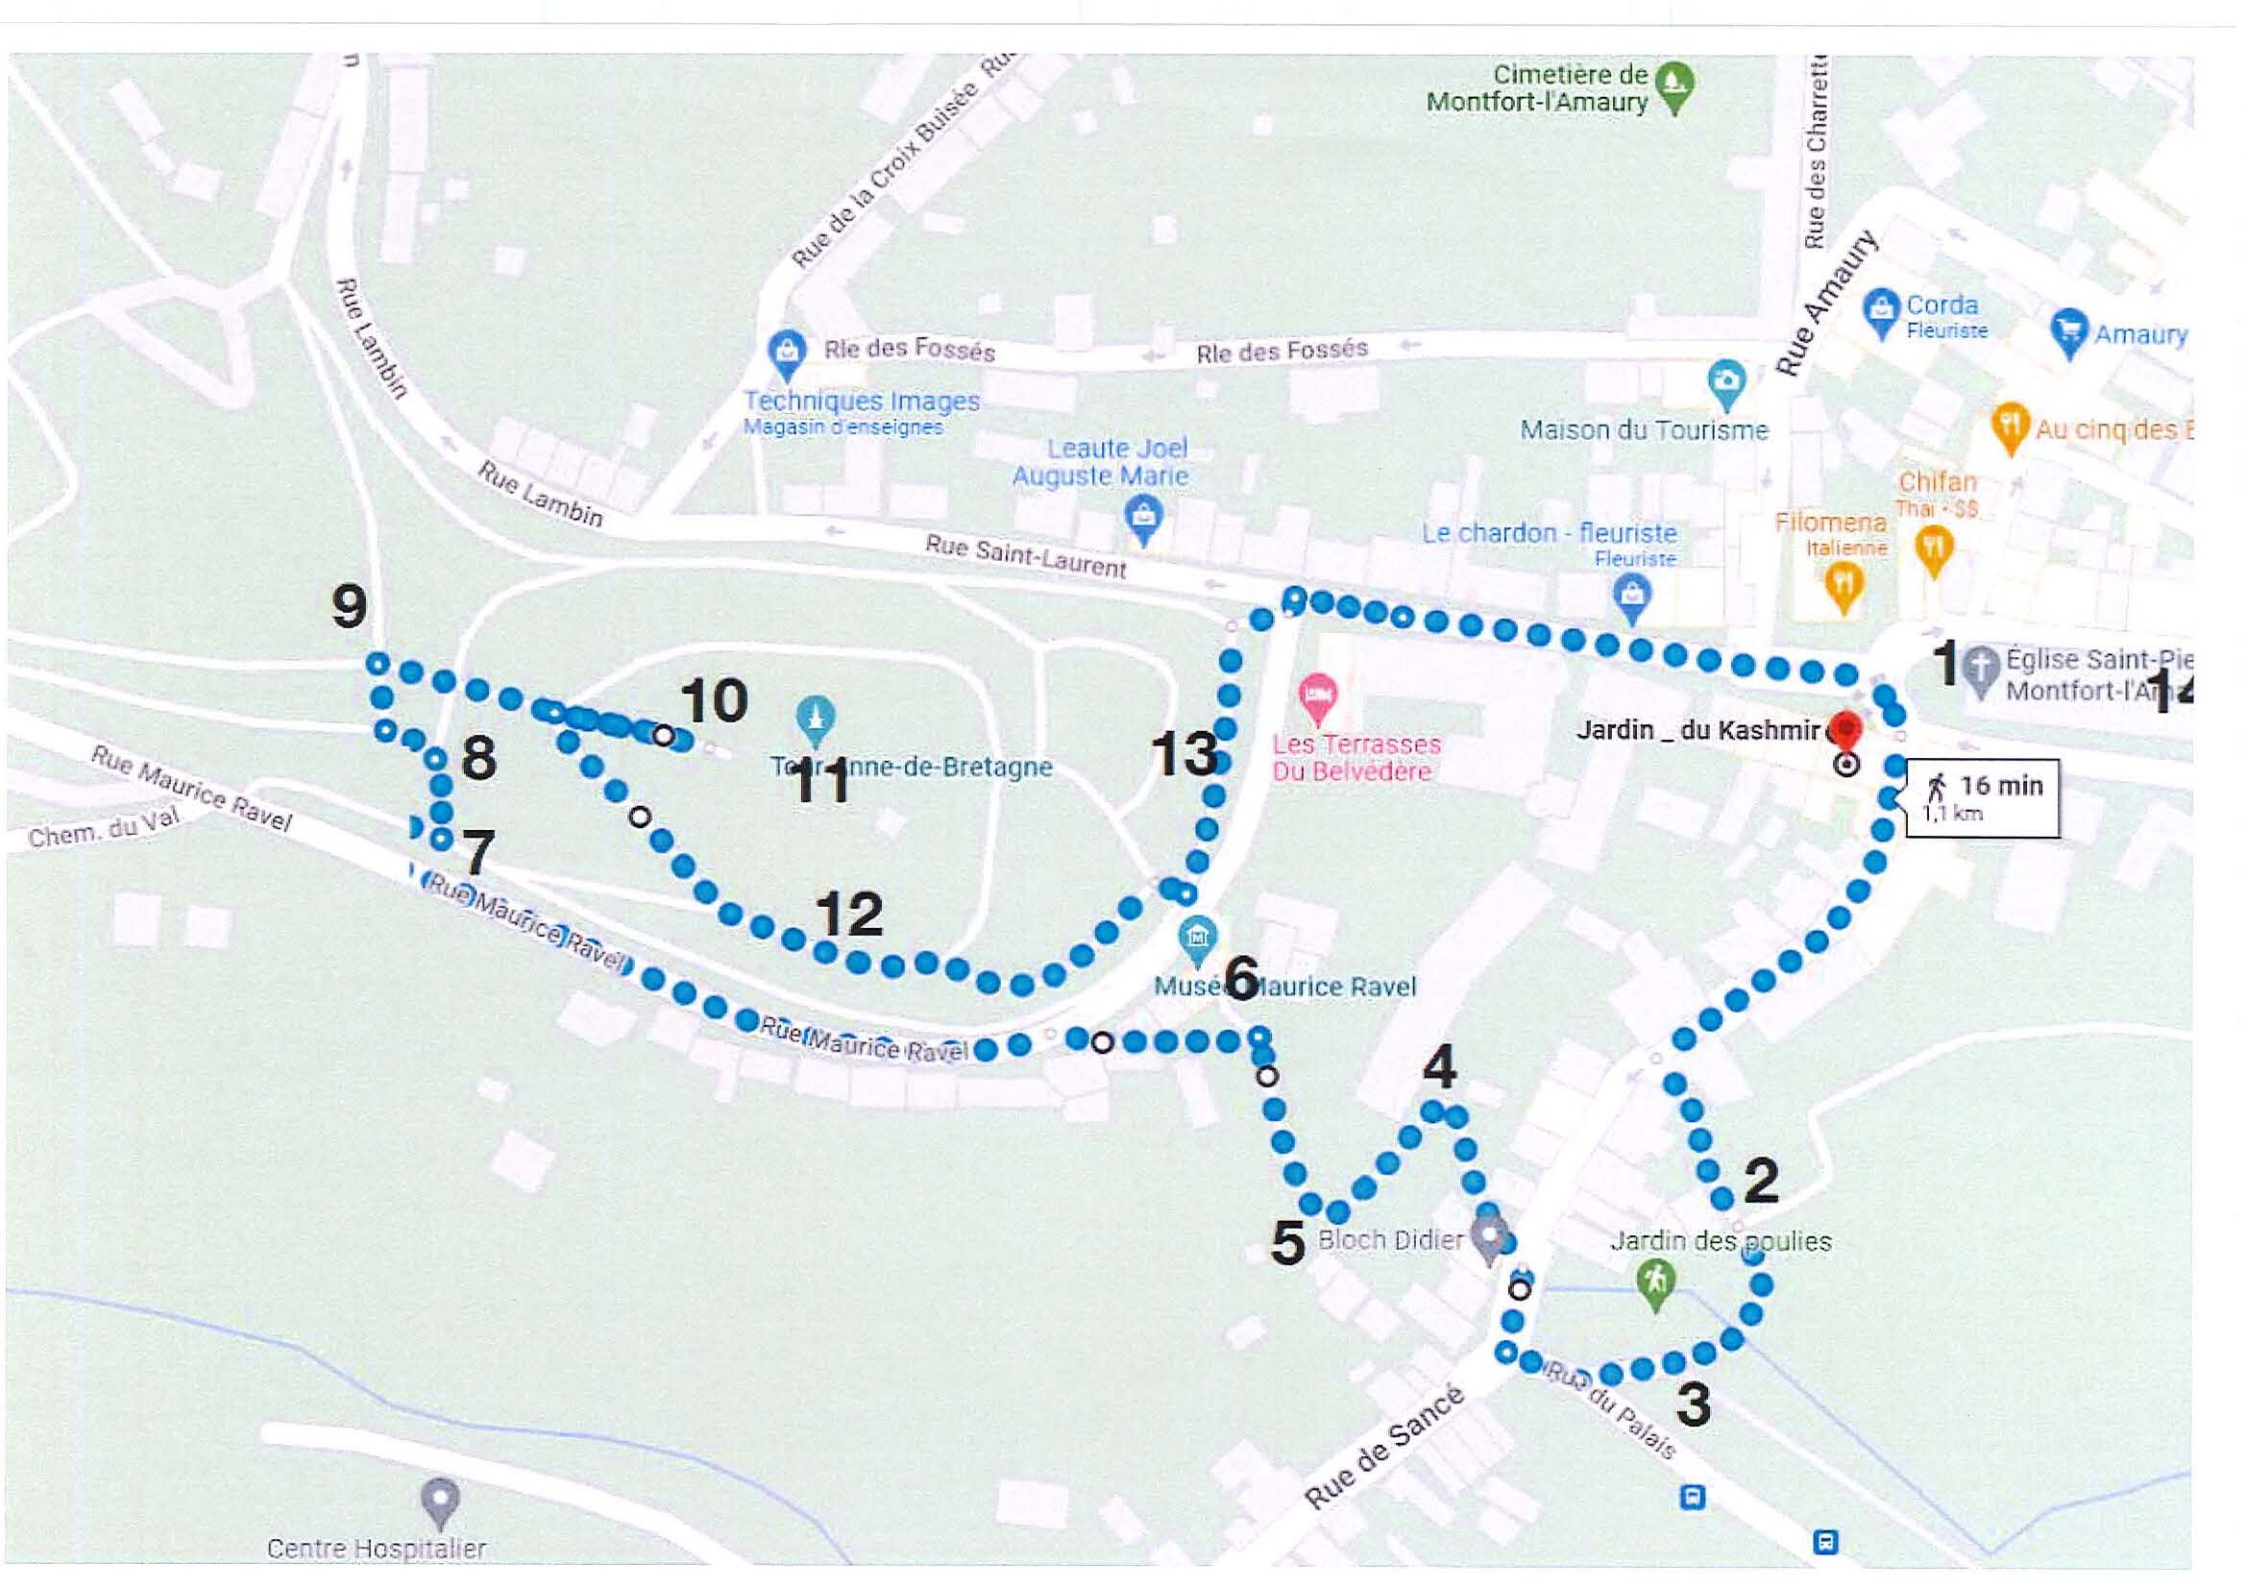

Cimetière de Montfort-l'Amaury

Rue des Fossés

Techniques Images
Magasin d'enseignes

Leaute Joel
Auguste Marie

Maison du Tourisme

Le chardon - fleuriste
Fleuriste

Filomena
Italienne

Chifan
Thai - $8

Amaury

Au cinq des E

1 Église Saint-Pie
Montfort-l'Amaury

9

10

11 Tour Anne-de-Bretagne

13

Les Terrasses
Du Belvédère

Jardin du Kashmir

16 min
1,1 km

Rue Maurice Ravel
Chem. du Val

7

12

Musée Maurice Ravel

4

5 Bloch Didier

Jardin des poulies

2

3

Rue de Sancé

Rue du Palais

Centre Hospitalier